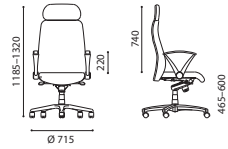

Varianten

Indiana mit höhenverstellbaren Armlehnen und verchromtem Fußkreuz aus Stahl

Indiana mit Kopfstütze

Indiana mit fixen Armlehnen und verchromtem Fußkreuz aus Stahl

Indiana Freischwinger

Armlehnen

Feste Ringarmlehnen

Funktionen

Synchron-Mechanik für dynamisches Sitzen

Individuelle Körpergewichtseinstellung

Fußkreuze: Arten

Stahl (alle Oberflächen)

Kopfstütze

Feste Kopfstütze, nicht verstellbar (nicht umrüstbar)